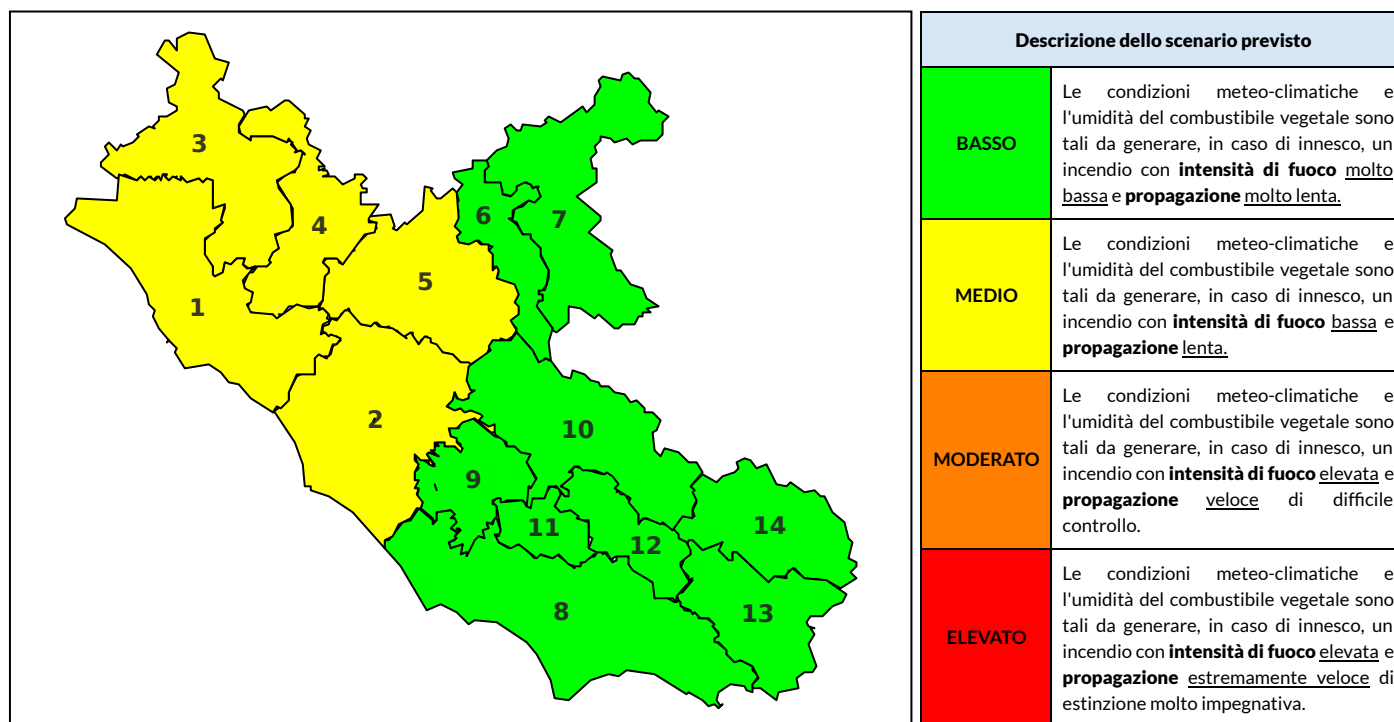

BOLLETTINO DI PERICOLOSITA' DA INCENDI BOSCHIVI

Previsioni per domani 8-10-2021

Livello di pericolosità da incendio boschivo per Zona di Allerta AIB

Bollettino emesso nel periodo della campagna AIB Lazio sulla base del modello previsionale RISICOLazio, sviluppato in collaborazione con Fondazione CIMA, che fornisce un supporto per la valutazione della Pericolosità da incendio boschivo aggregata sulle Zone di Allerta AIB, approvate come parte integrante del Piano AIB Lazio 2020-2022 con DGR n° 270 del 15/05/2020. Il dettaglio della distribuzione dei Comuni nelle Zone AIB è consultabile al link <https://tinyurl.com/ZoneAIB>. Le Norme Comportamentali per la popolazione sono consultabili al link <https://tinyurl.com/NormeComportamentali>.

Zona AIB	1	2	3	4	5	6	7	8	9	10	11	12	13	14
Livello Pericolosità	MEDIO	MEDIO	MEDIO	MEDIO	MEDIO	BASSO	BASSO	BASSO	BASSO	BASSO	BASSO	BASSO	BASSO	BASSO