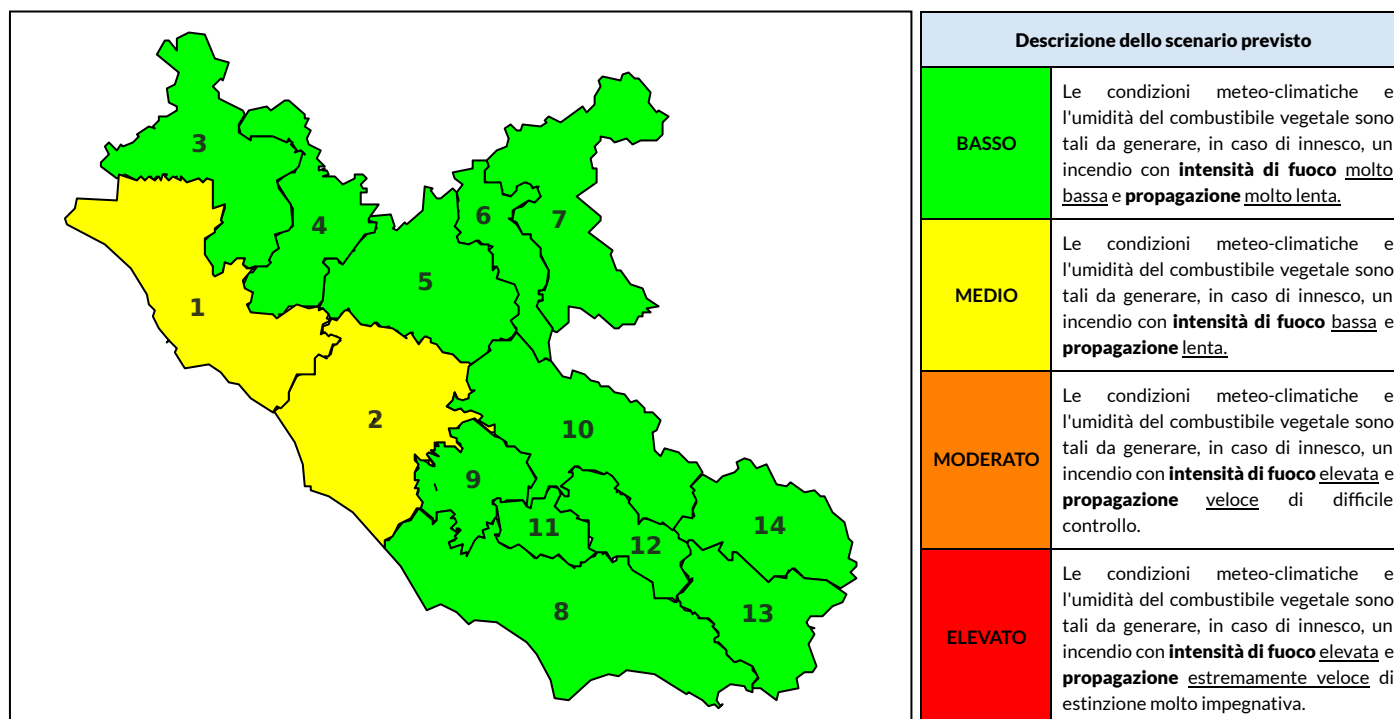

BOLLETTINO DI PERICOLOSITA' DA INCENDI BOSCHIVI

Previsioni per oggi 7-10-2021

Livello di pericolosità da incendio boschivo per Zona di Allerta AIB

Bollettino emesso nel periodo della campagna AIB Lazio sulla base del modello previsionale RISICOLazio, sviluppato in collaborazione con Fondazione CIMA, che fornisce un supporto per la valutazione della Pericolosità da incendio boschivo aggregata sulle Zone di Allerta AIB, approvate come parte integrante del Piano AIB Lazio 2020-2022 con DGR n° 270 del 15/05/2020. Il dettaglio della distribuzione dei Comuni nelle Zone AIB è consultabile al link <https://tinyurl.com/ZoneAIB>. Le Norme Comportamentali per la popolazione sono consultabili al link <https://tinyurl.com/NormeComportamentali>.

Zona AIB	1	2	3	4	5	6	7	8	9	10	11	12	13	14
Livello Pericolosità	MEDIO	MEDIO	BASSO	BASSO	BASSO	BASSO	BASSO	BASSO	BASSO	BASSO	BASSO	BASSO	BASSO	BASSO

NOTE

BOLLETTINO DI PERICOLOSITA' DA INCENDI BOSCHIVI

Previsioni per domani 8-10-2021

Livello di pericolosità da incendio boschivo per Zona di Allerta AIB

Bollettino emesso nel periodo della campagna AIB Lazio sulla base del modello previsionale RISICOLazio, sviluppato in collaborazione con Fondazione CIMA, che fornisce un supporto per la valutazione della Pericolosità da incendio boschivo aggregata sulle Zone di Allerta AIB, approvate come parte integrante del Piano AIB Lazio 2020-2022 con DGR n° 270 del 15/05/2020. Il dettaglio della distribuzione dei Comuni nelle Zone AIB è consultabile al link <https://tinyurl.com/ZoneAIB>. Le Norme Comportamentali per la popolazione sono consultabili al link <https://tinyurl.com/NormeComportamentali>.

Zona AIB	1	2	3	4	5	6	7	8	9	10	11	12	13	14
Livello Pericolosità	MEDIO	MEDIO	MEDIO	MEDIO	MEDIO	BASSO	BASSO	BASSO	BASSO	BASSO	BASSO	BASSO	BASSO	BASSO